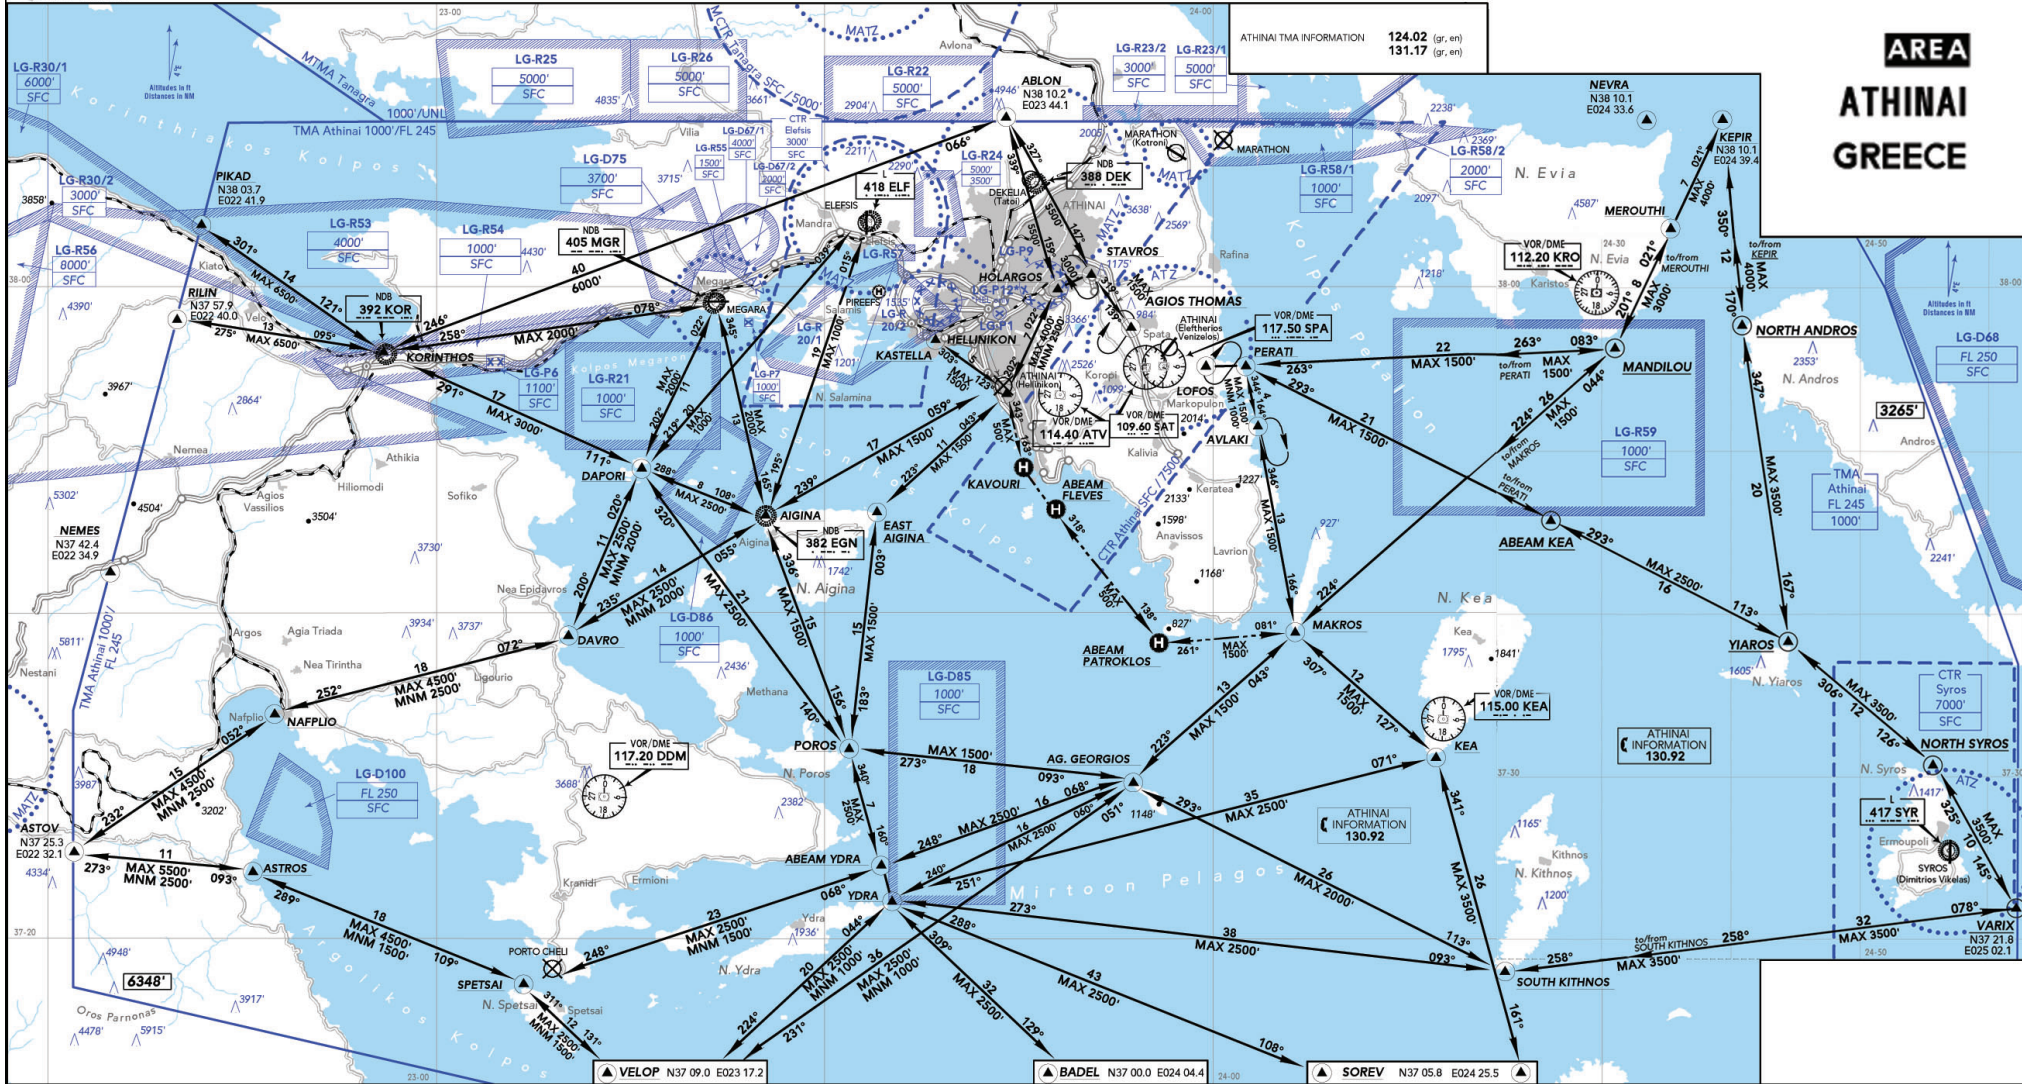

JEPPESSEN

AREA
ATHINA
GREECE

▲ VELOP N37 09.0 E023 17.2

▲ BADEL N37 00.0 E024 04.4

▲ SOREV N37 05.8 E024 25.5